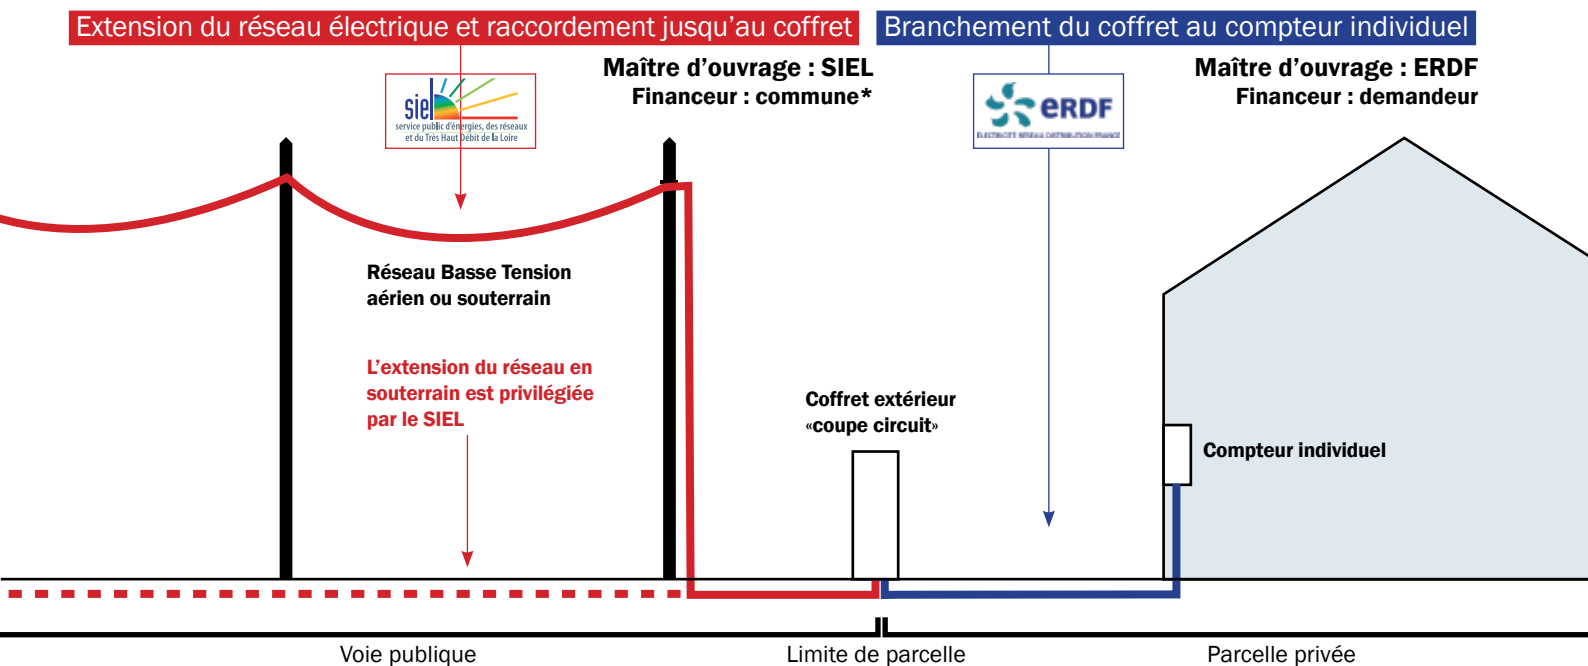

Répartition des travaux de raccordement dans la Loire

* si l'extension de réseau a lieu le long d'une voie privée, les travaux sont à la charge du demandeur.

INFO : Dans la Loire, le SIEL est propriétaire des lignes électriques moyenne (20 000 Volts) et basse tension (230 Volts), des transformateurs ainsi que des compteurs pour le compte des communes. ERDF, le concessionnaire exploite et entretient ce réseau public sous le contrôle du SIEL. Certains travaux comme les extensions de réseau en zone rurale mais aussi des renforcements et des dissimulations sont réalisées par le SIEL.

Syndicat Intercommunal d'Énergies du département de la Loire

4 avenue Albert Raimond - CS80019 - 42271 Saint-Priest-en-Jarez Cedex 1
Tel. 04 77 43 89 78 - Fax. 04 77 43 89 13

siel@siel42.fr - www.siel42.fr

Suivez-nous !
@SIEL42