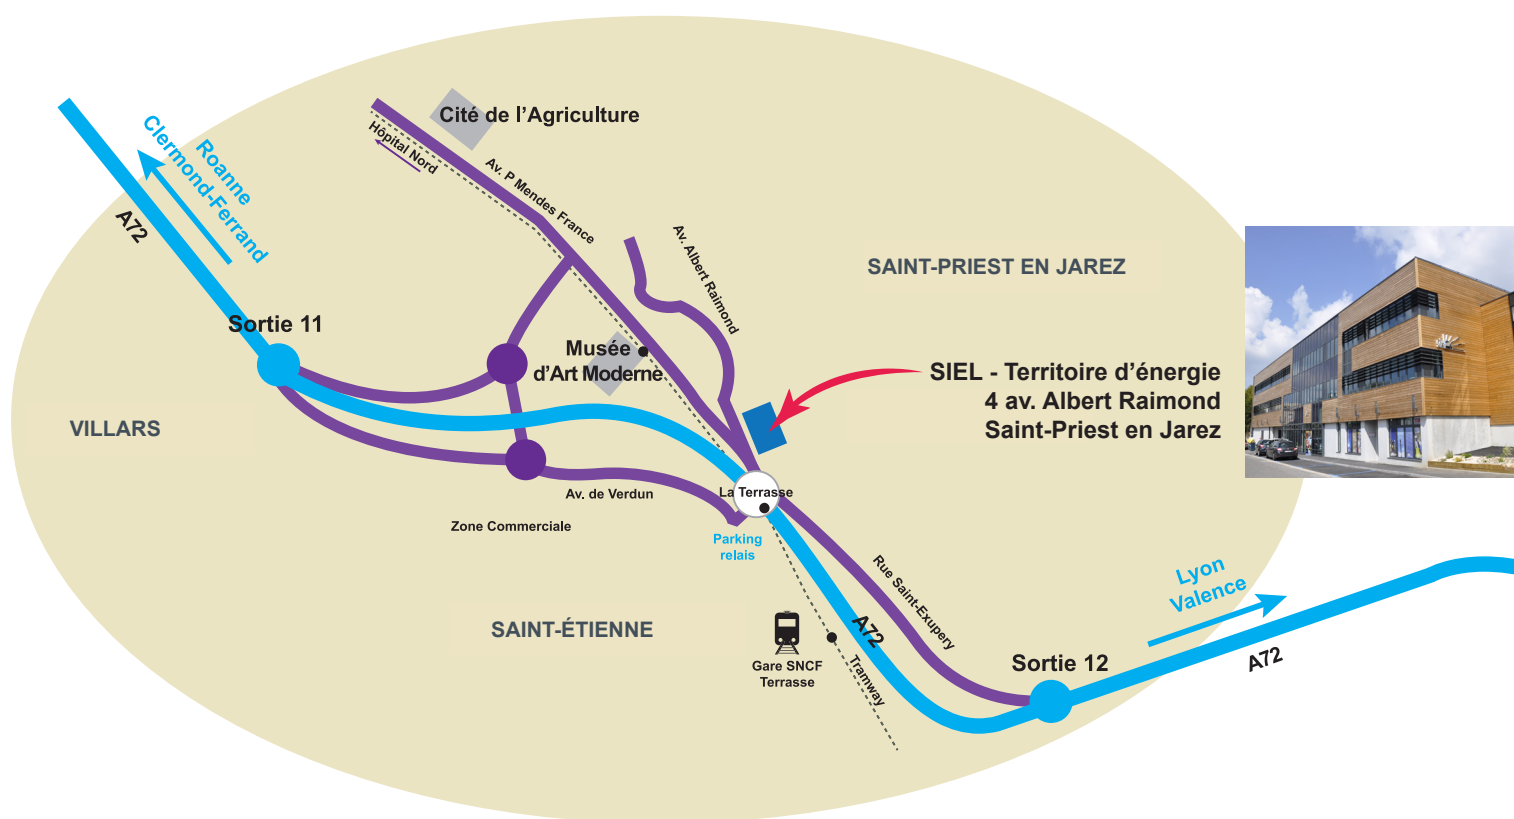

territoire d'énergie

LOIRE - SIEL

4 avenue Albert Raimond 42271 Saint-Priest en Jarez

ACCÈS :

En voiture

Depuis Lyon / Rive de Gier - sortie A72 n° 12 «La Terrasse» / Musée d'Art Moderne.
Depuis Roanne / Feurs - sortie A72 n° 11 «La Terrasse».

En train

Gare SNCF de Châteaueux, prendre le tramway direction «Hôpital Nord» arrêt «La Terrasse».
Gare SNCF de La Terrasse (5 minutes à pied).

Stade
Geoffroy Guichard

SIEL - Territoire d'énergie

(Syndicat Intercommunal d'Énergies du département de la Loire)